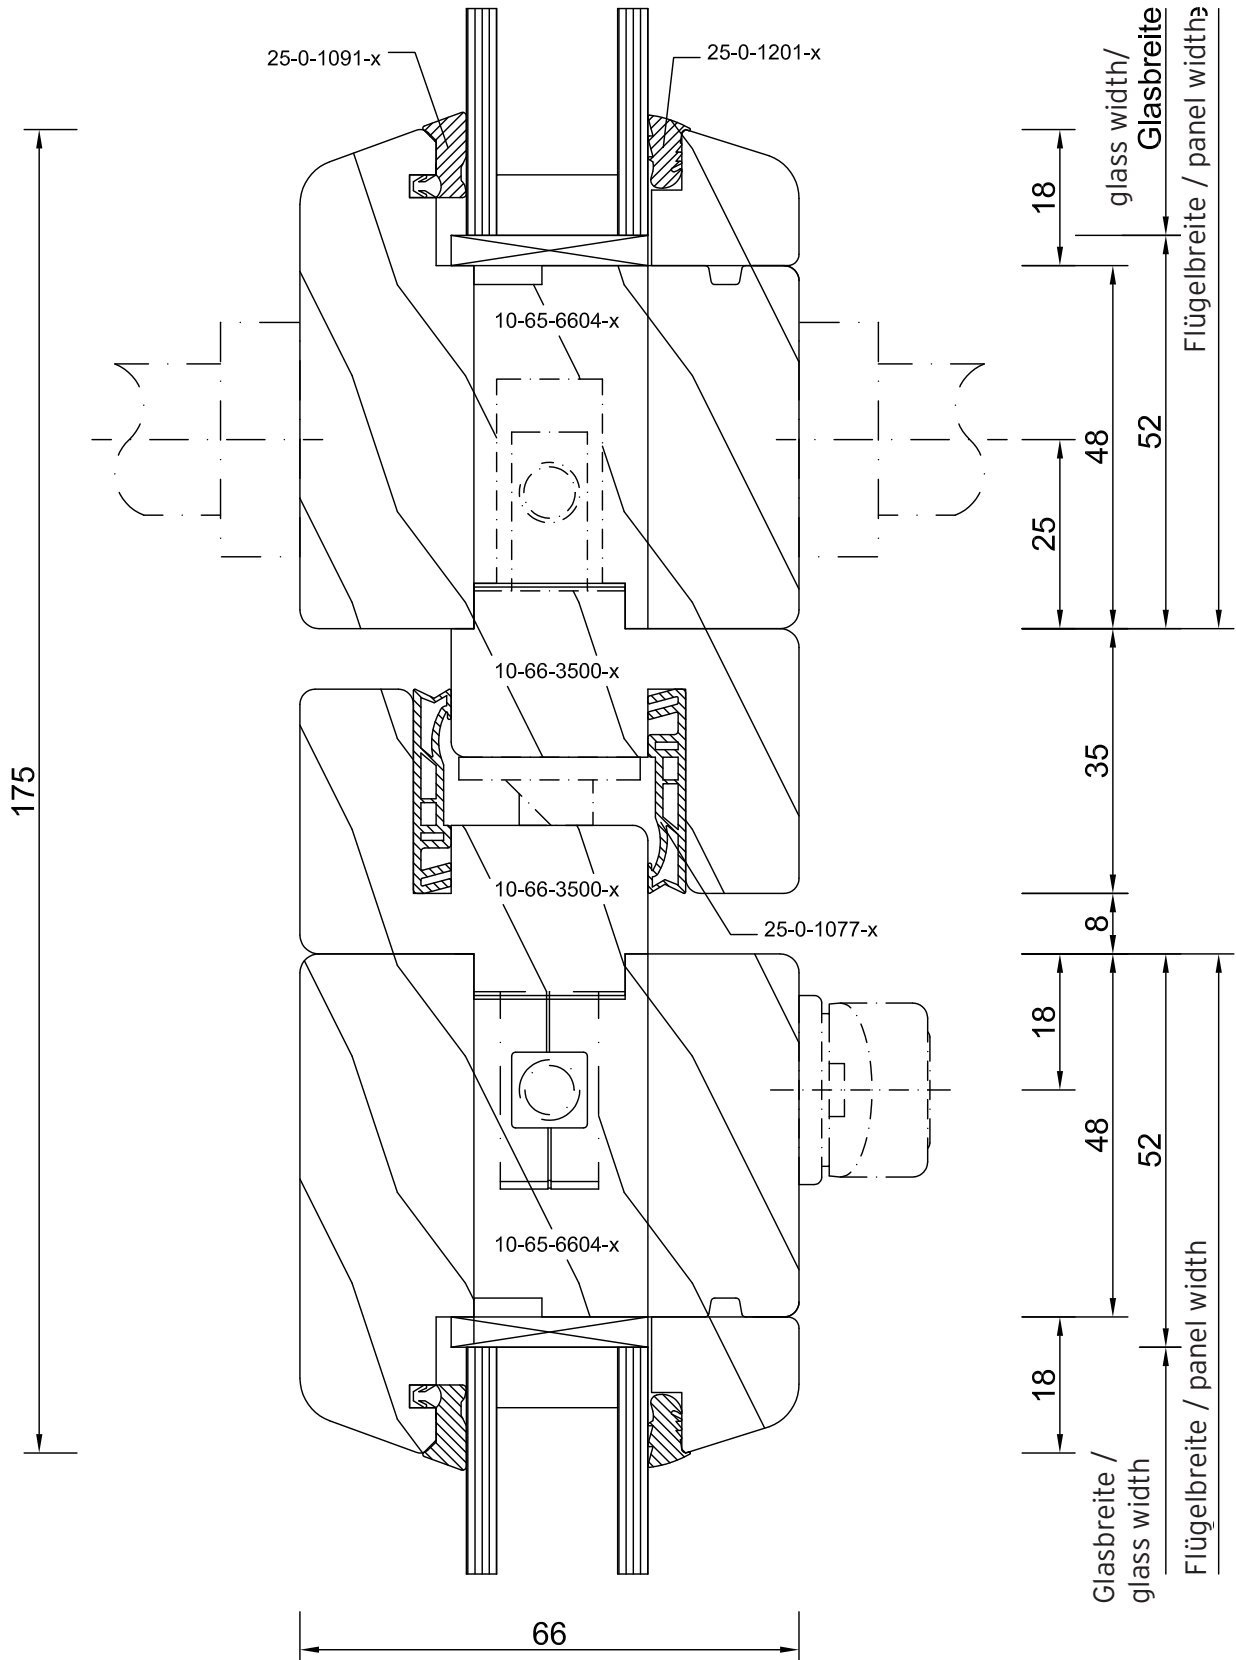

Detail 65-1-2

Detail 65-2-2

Detail 65-2-4

Detail 65-2-12

Detail 65-3-1

Detail 65-4-1

Detail 65-4-4

Achtung! 78mm Flügelholzbreite
 Note! Style width will be 78 mm.

Detail 65-4-5

Achtung! 78mm Flügelholzbreite
 Note! Style width will be 78 mm.

Detail 65-5-1

Detail 65-7-0

Detail 65-7-1

Detail 65-8-1

Detail 65-8-2

Detail 65-8-3

Detail 65-10-2

Detail 65-10-3

Detail 65-15-0

Detail 65-16-0

Detail 65-17-0

Detail 65-18-0

Detail 65-19-0

Ansicht nicht maßstäblich! / Not to scale.

Detail 65-37-0

Ansicht nicht maßstäblich! / Not to scale.