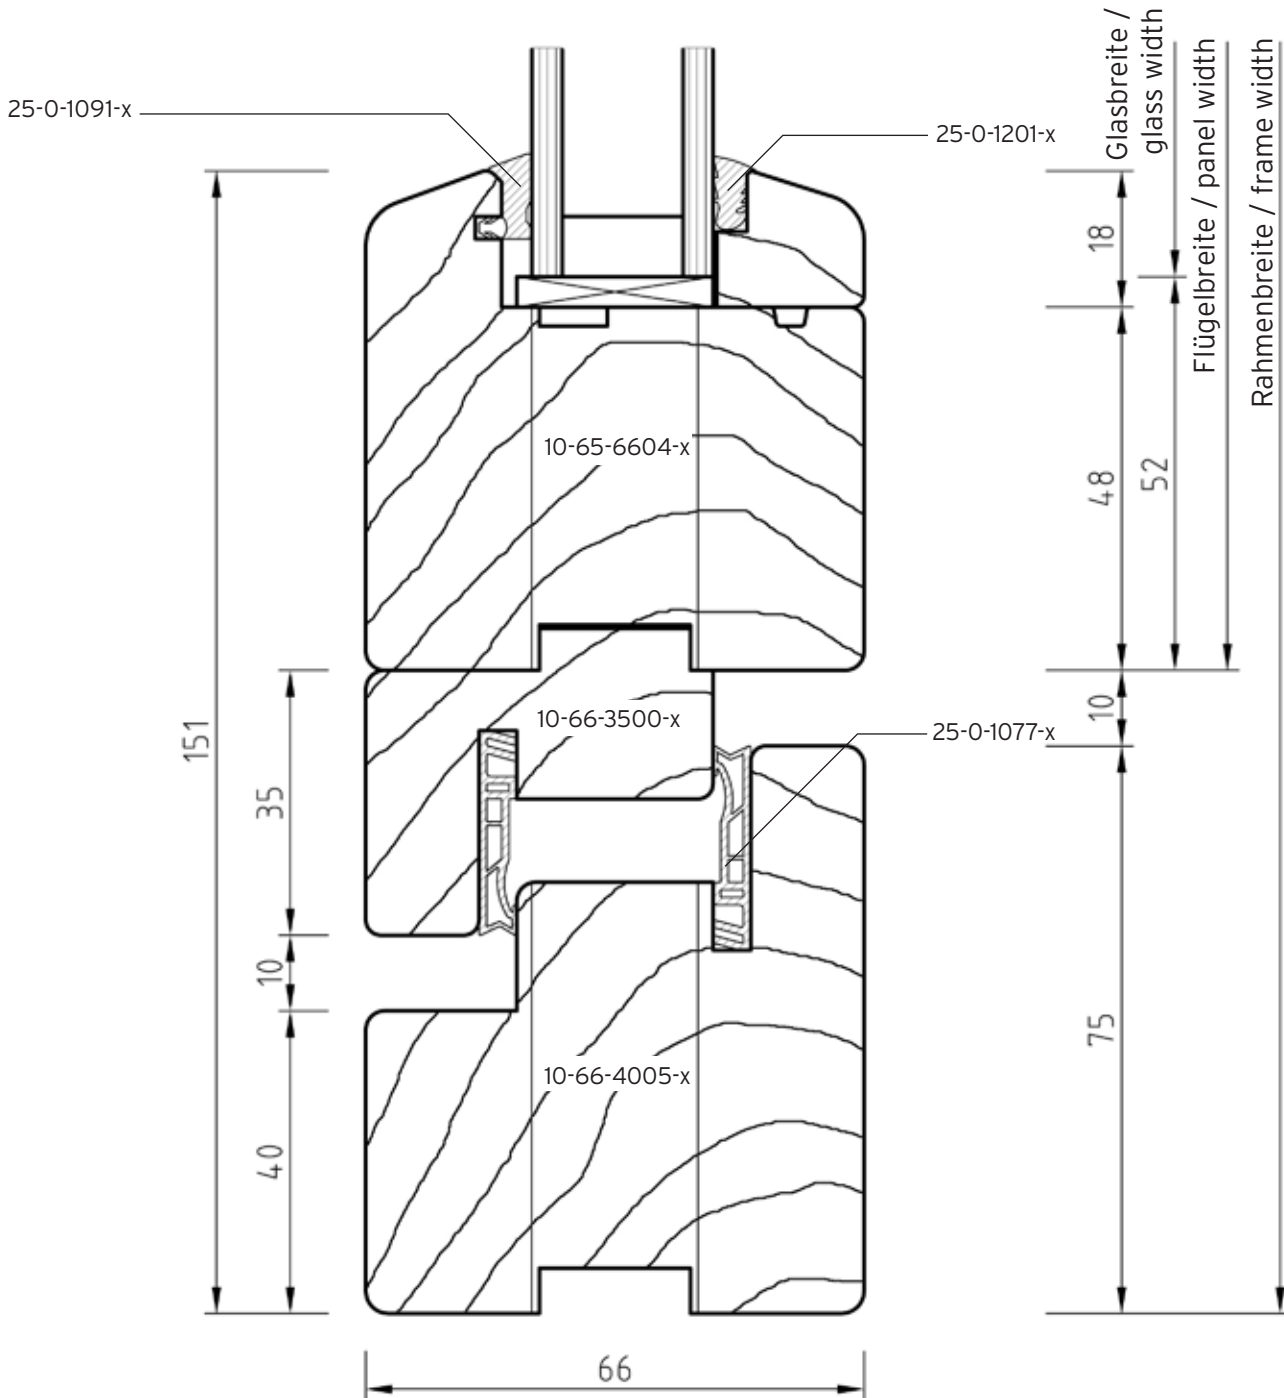

Detail 65-1-2

Detail 65-2-2

Detail 65-2-4

Detail 65-2-12

Detail 65-3-1

Detail 65-4-1

Detail 65-4-4

Achtung! 78mm Flügelholzbreite
 Note! Style width will be 78 mm.

Detail 65-4-5

Achtung! 78mm Flügelholzbreite
 Note! Style width will be 78 mm.

Detail 65-5-1

Detail 65-7-0

Detail 65-7-1

Detail 65-8-1

Detail 65-8-2

Detail 65-8-3

Detail 65-10-2

Detail 65-10-3

Detail 65-15-0

Detail 65-16-0

Detail 65-17-0

Detail 65-18-0

Detail 65-19-0

Ansicht nicht maßstäblich! / Not to scale.

Detail 65-37-0

Ansicht nicht maßstäblich! / Not to scale.