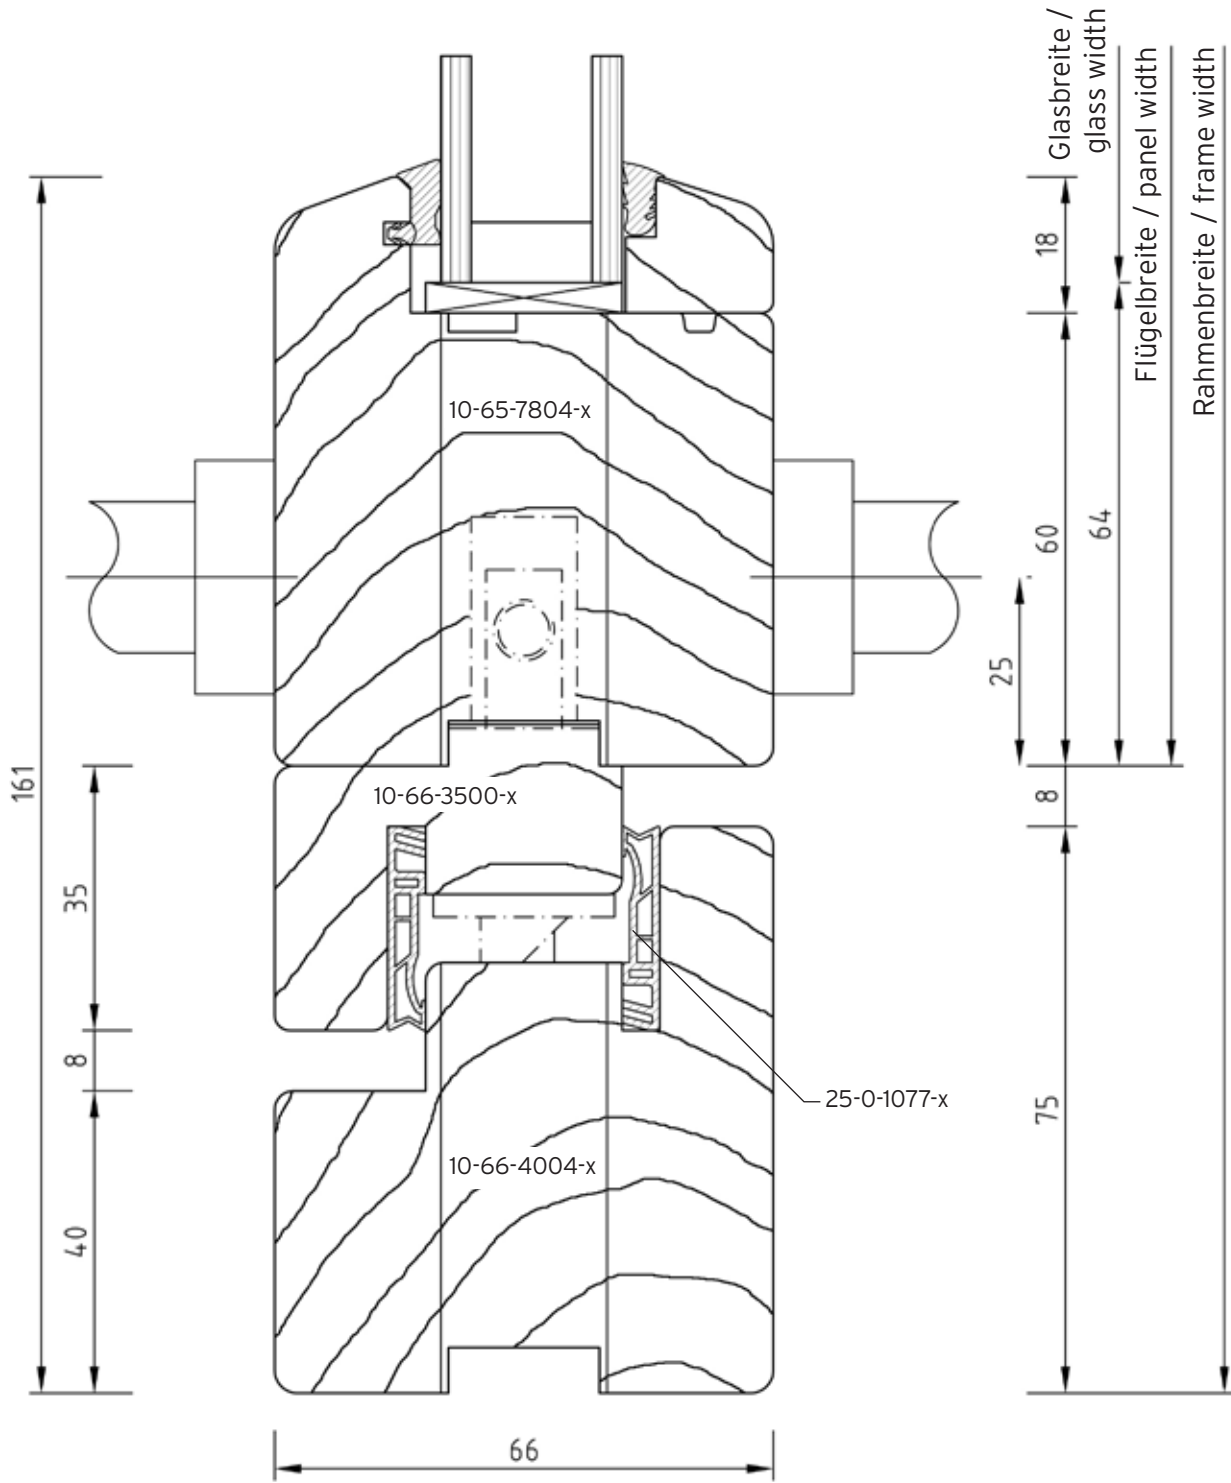

Detail 65-1-2

Detail 65-2-2

Detail 65-2-4

Detail 65-2-12

Detail 65-3-1

Detail 65-4-1

Detail 65-4-4

Achtung! 78mm Flügelholzbreite
 Note! Style width will be 78 mm.

Detail 65-4-5

Achtung! 78mm Flügelholzbreite
 Note! Style width will be 78 mm.

Detail 65-5-1

Detail 65-7-0

Detail 65-7-1

Detail 65-8-1

Detail 65-8-2

Detail 65-8-3

Detail 65-10-2

Detail 65-10-3

Detail 65-15-0

Detail 65-16-0

Detail 65-17-0

Detail 65-18-0

Detail 65-19-0

Ansicht nicht maßstäblich! / Not to scale.

Detail 65-37-0

Ansicht nicht maßstäblich! / Not to scale.