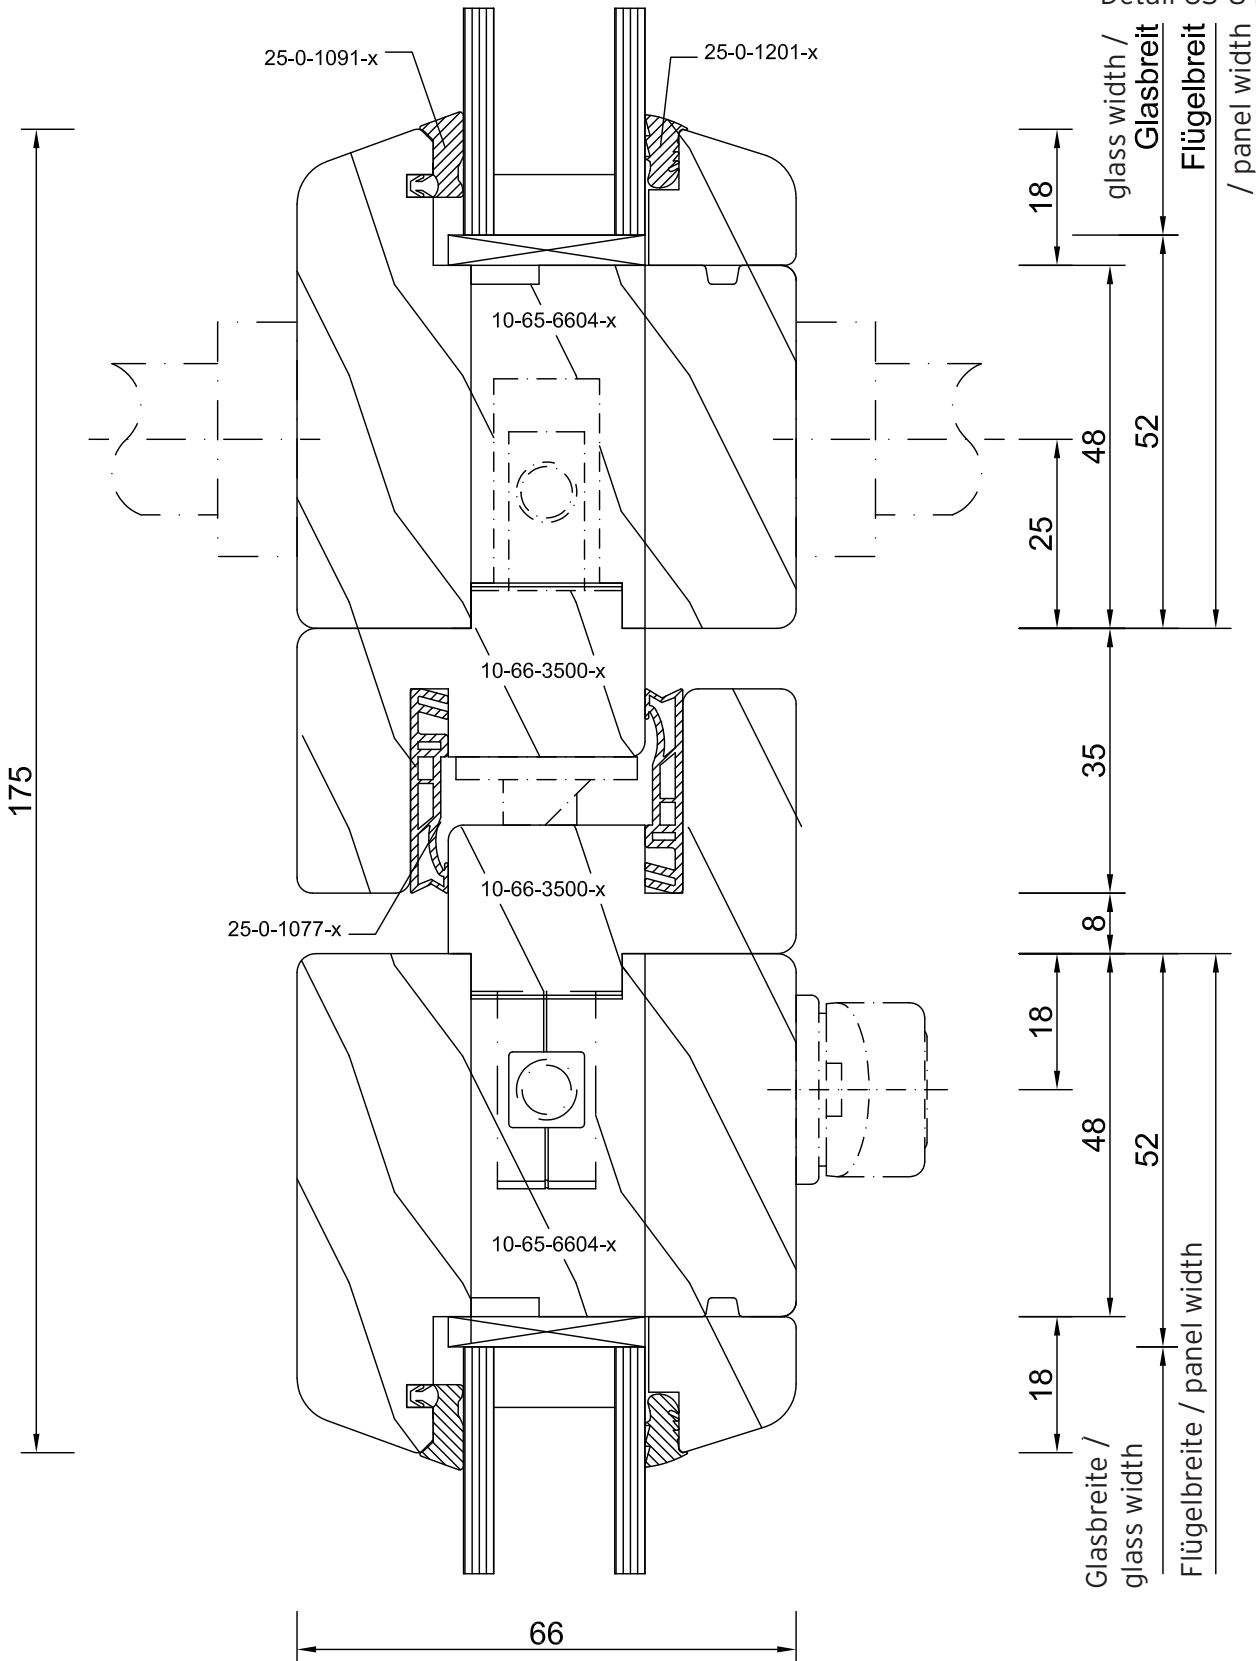

Detail 65-1-2

Detail 65-2-2

Detail 65-2-4

Detail 65-2-12

Detail 65-3-1

Detail 65-4-1

Detail 65-4-4

Achtung! 78mm Flügelholzbreite
 Note! Style width will be 78 mm.

Detail 65-4-5

Achtung! 78mm Flügelholzbreite
 Note! Style width will be 78 mm.

Detail 65-5-1

Detail 65-7-0

Detail 65-7-1

Detail 65-8-1

Detail 65-8-2

Detail 65-8-3

Detail 65-10-2

Detail 65-10-3

Detail 65-15-0

Detail 65-16-0

Detail 65-17-0

Detail 65-18-0

Detail 65-19-0

Ansicht nicht maßstäblich! / Not to scale.

Detail 65-37-0

Ansicht nicht maßstäblich! / Not to scale.