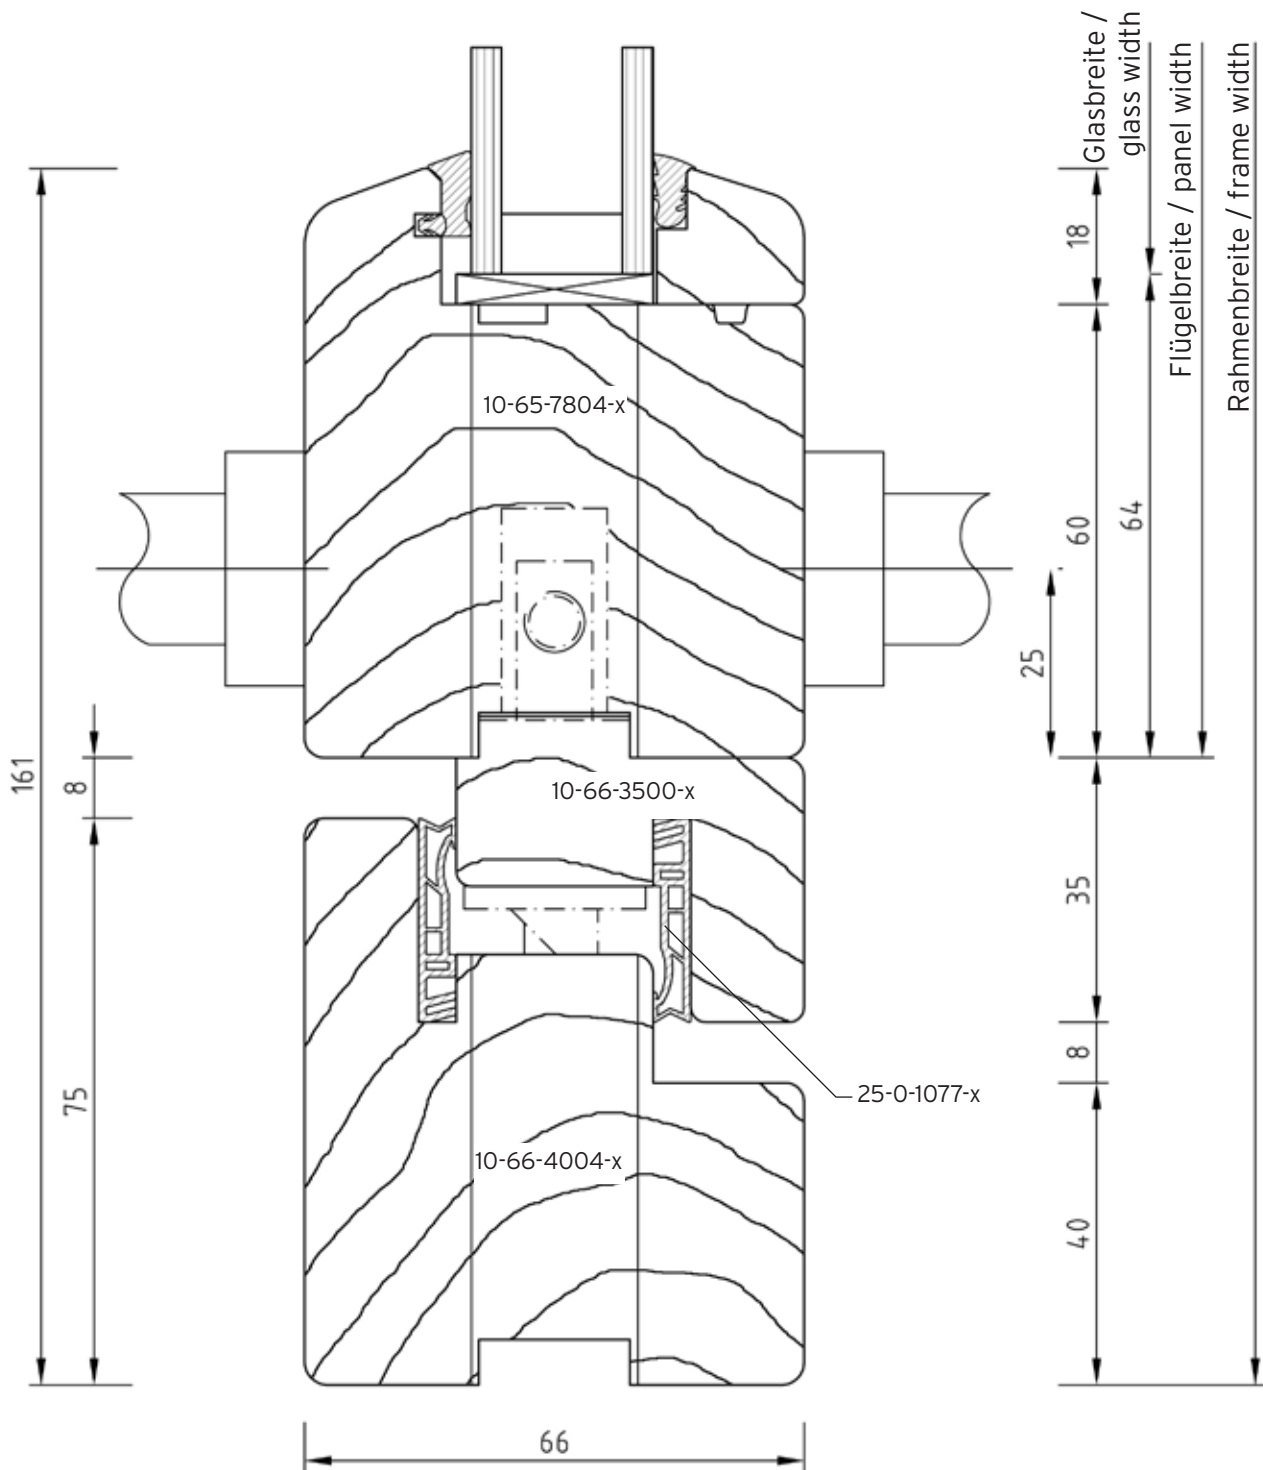

Detail 65-1-2

Detail 65-2-2

Detail 65-2-4

Detail 65-2-12

Detail 65-3-1

Detail 65-4-1

Detail 65-4-4

Achtung! 78mm Flügelholzbreite
 Note! Style width will be 78 mm.

Detail 65-4-5

Achtung! 78mm Flügelholzbreite
 Note! Style width will be 78 mm.

Detail 65-5-1

Detail 65-7-0

Detail 65-7-1

Detail 65-8-1

Detail 65-8-2

Detail 65-8-3

Detail 65-10-2

Detail 65-10-3

Detail 65-15-0

Detail 65-16-0

Detail 65-17-0

Detail 65-18-0

Detail 65-19-0

Ansicht nicht maßstäblich! / Not to scale.

Detail 65-37-0

Ansicht nicht maßstäblich! / Not to scale.