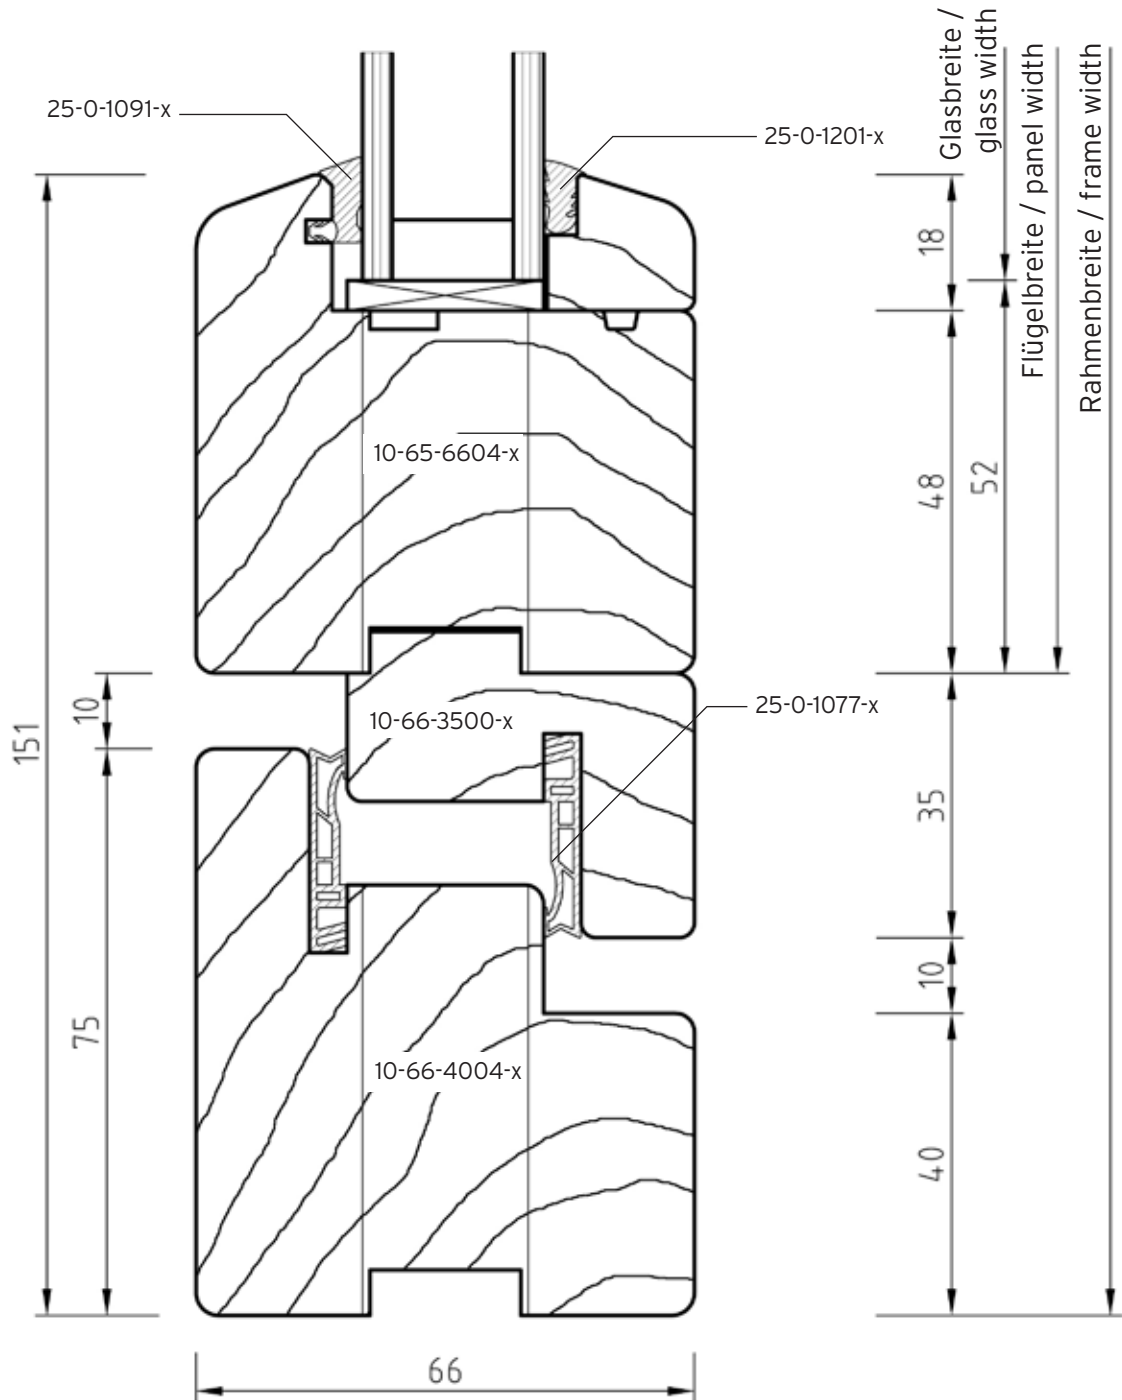

Detail 65-1-2

Detail 65-2-2

Detail 65-2-4

Detail 65-2-12

Detail 65-3-1

Detail 65-4-1

Detail 65-4-4

Achtung! 78mm Flügelholzbreite
 Note! Style width will be 78 mm.

Detail 65-4-5

Achtung! 78mm Flügelholzbreite
 Note! Style width will be 78 mm.

Detail 65-5-1

Detail 65-7-0

Detail 65-7-1

Detail 65-8-1

Detail 65-8-2

Detail 65-8-3

Detail 65-10-2

Detail 65-10-3

Detail 65-15-0

Detail 65-16-0

Detail 65-17-0

Detail 65-18-0

Detail 65-19-0

Ansicht nicht maßstäblich! / Not to scale.

Detail 65-37-0

Ansicht nicht maßstäblich! / Not to scale.