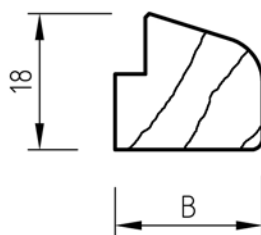

**I Verglasung**

Glasdicke in mm	Glasleistenbreite (B) in mm	Glasleiste
5	38,5	10-68-225-x
6	37,5	
8	35,5	
Standardglasdicke 24	19,5	10-68-200-x
26	17,5	
28	15,5	

Glasleiste 19,5mm  
10-68-200-x

Dickglasleiste Holz  
10-68-225-x

Glasdichtung Holz außen 12 x 4mm  
25-0-1091-x

Glasdichtung Holz innen Keilprofil 4mm  
25-0-1201-x