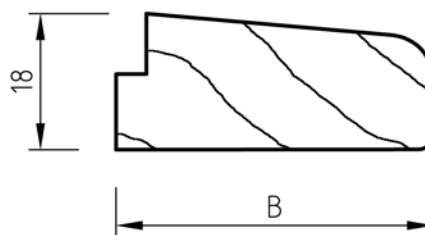

**I Verglasung**

Glasdicke in mm	Glasleistenbreite (B) in mm	Glasleiste
5	38,5	10-68-225-x
6	37,5	
8	35,5	
Standardglasdicke 24	19,5	10-68-200-x
26	17,5	
28	15,5	

Glasleiste 19,5mm  
10-68-200-x

Dickglasleiste Holz  
10-68-225-x

Glasdichtung Holz außen 12 x 4mm  
25-0-1091-x

Glasdichtung Holz innen Keilprofil 4mm  
25-0-1201-x