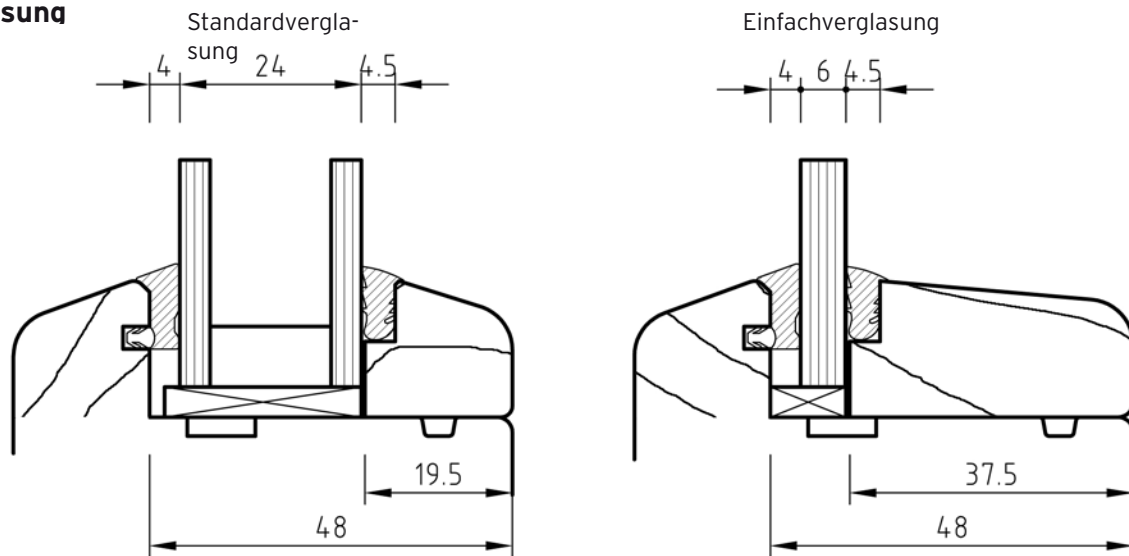

**I Verglasung**

Glasdicke in mm	Glasleistenbreite (B) in mm	Glasleiste
5	38,5	10-68-225-x
6	37,5	
8	35,5	
Standardglasdicke 24	19,5	10-68-200-x
26	17,5	
28	15,5	

Glasleiste 19,5mm  
10-68-200-x

Dickglasleiste Holz  
10-68-225-x

Glasdichtung Holz außen 12 x 4mm  
25-0-1091-x

Glasdichtung Holz innen Keilprofil 4mm  
25-0-1201-x