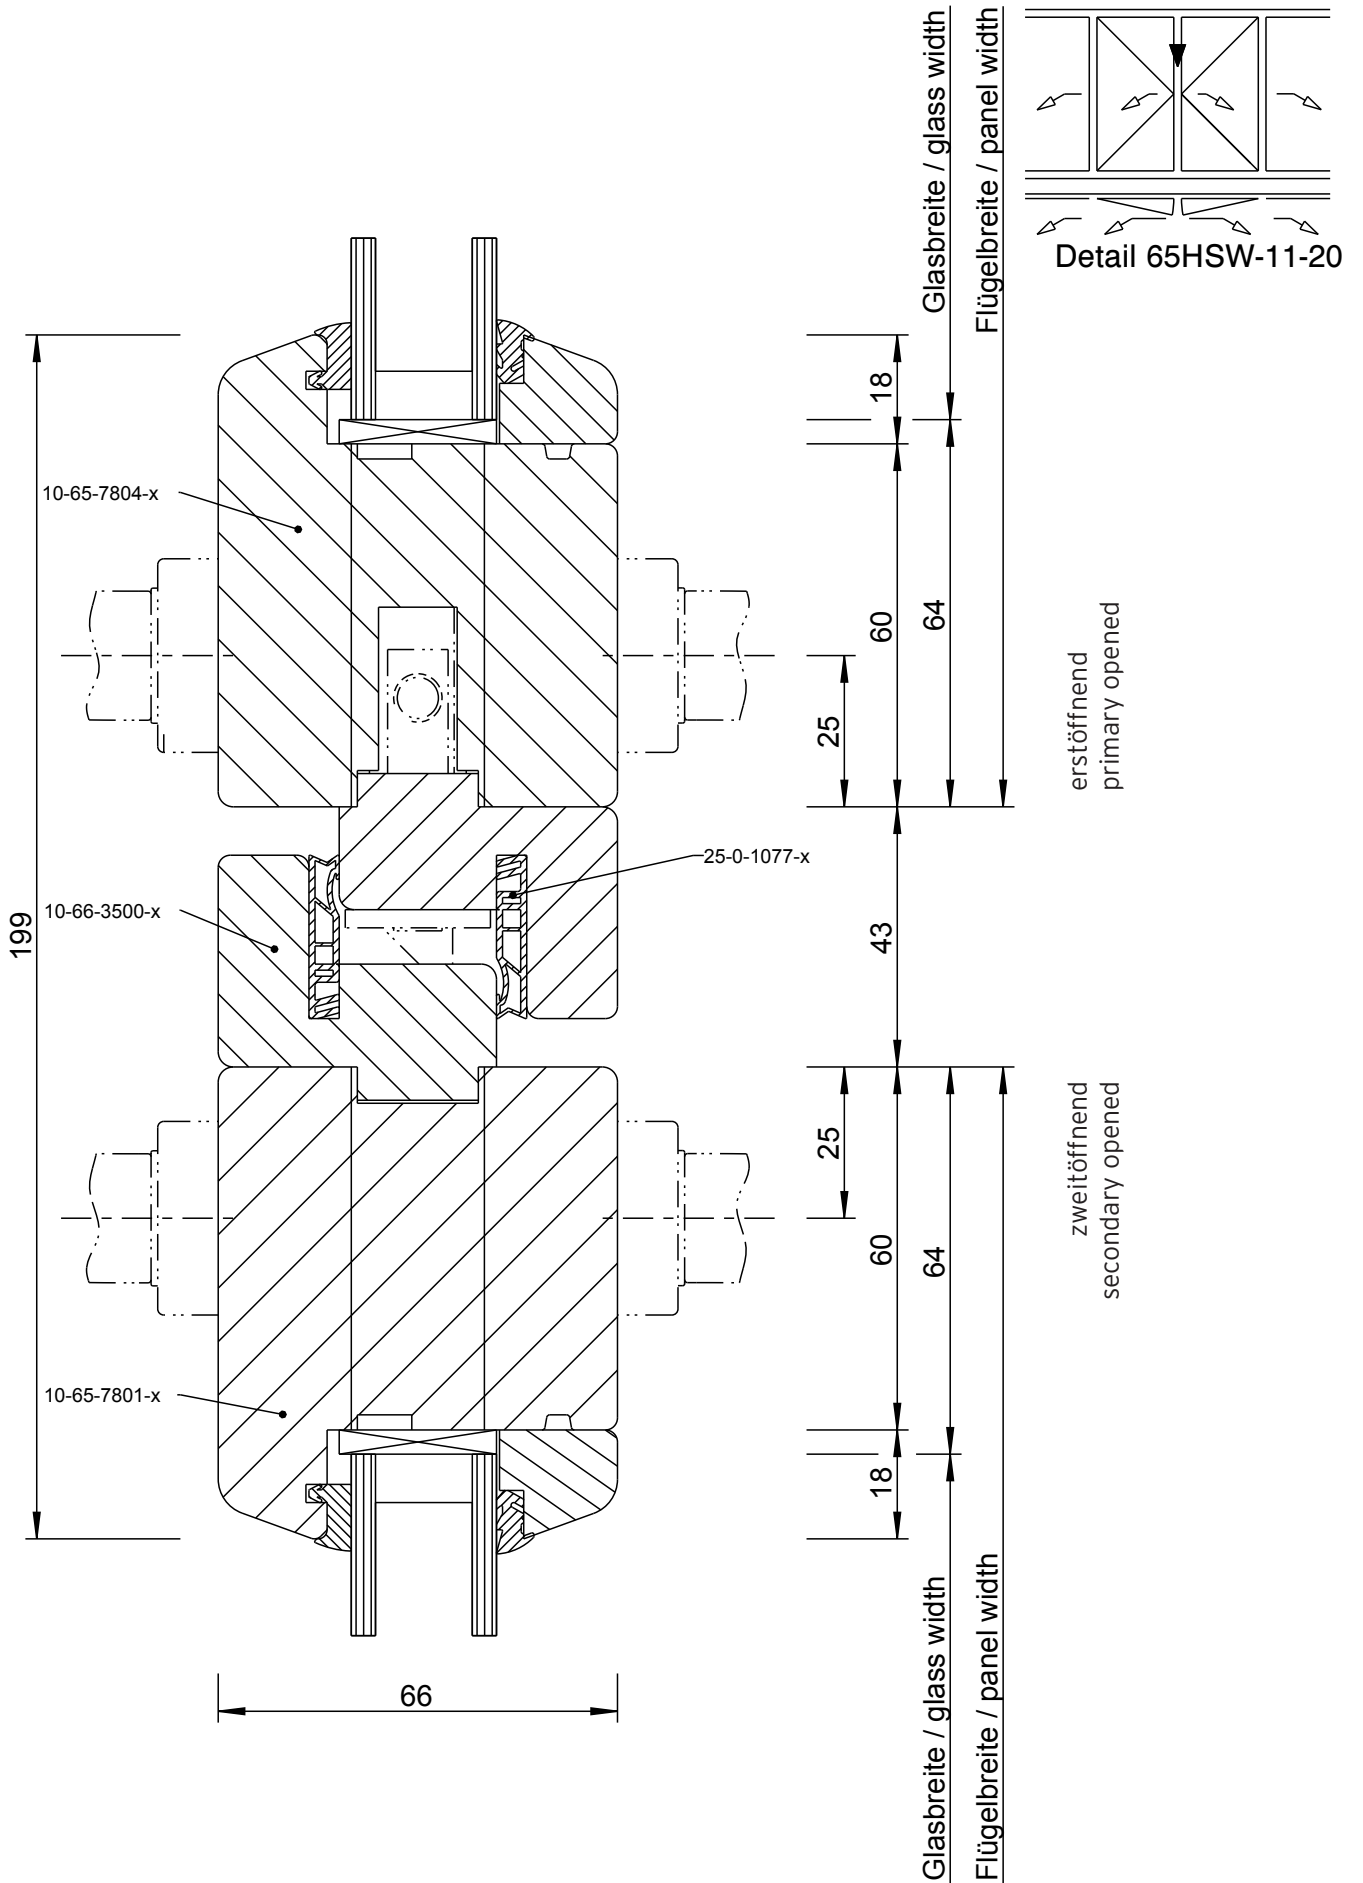

Detail 65HSW-1-2

Ansicht nicht maßstäblich! / Not to scale.

**Detail 65HSW-1-4**

Ansicht nicht maßstäblich! / Not to scale.

**Detail 65HSW-2-2**

**Detail 65HSW-2-4**

**Detail 65HSW-2-12**

Ansicht nicht maßstäblich! / Not to scale.

**Detail 65HSW-6-2**

Detail 65HSW-6-6

Detail 65HSW-6-14

10-265-2500-x  
(lose Zulage)  
(accessory part)

5-65-13-x

10-65-7801-x

25-0-1064-x

10-265-8200-x

Glasbreite / glass width

Flügelbreite / panel width

Ansicht nicht maßstäblich! / Not to scale.

Detail 65HSW-11-0

Ansicht nicht maßstäblich! / Not to scale.

Ansicht nicht maßstäblich! / Not to scale.

Detail 65HSW-11-10

Ansicht nicht maßstäblich! / Not to scale.

Ansicht nicht maßstäblich! / Not to scale.

Ansicht nicht maßstäblich! / Not to scale.

Detail 65HSW-19-0

Ansicht nicht maßstäblich! / Not to scale.